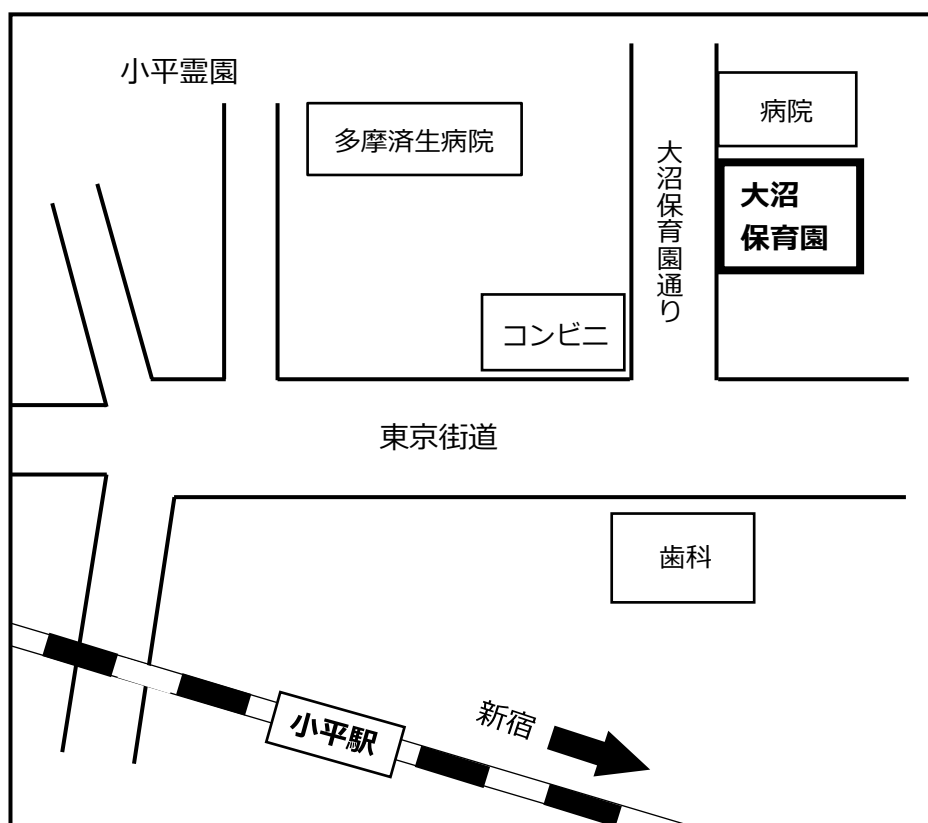

# おねがい

- \* 初回のみ登録名簿に名前や年齢などの記入をしていただきます。
- \* お子さんと保護者様には園の名札をつけていただきます。
- \* 動きやすく、汚れても良い服装でお越しください。
- \* けが、事故のないようお子さんから目を離さないようにしてください。
- \* 衣類の着替え、タオル、水分補給できるもの等をお持ちください。
- \* 日除け、安全のために、帽子等があると安心です。

## \* 保育園案内図

自動車での来園はご遠慮ください

☆西武新宿線 小平駅北口より  
徒歩7~8分です。

住所 小平市大沼町2-2-8  
電話 042-341-0726

室内や園庭で遊べます。