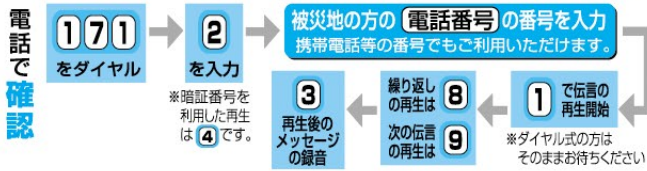

小平市 防災マップ

Emergency Map of Kodaira City
小平市防災地图
고다이라시 방재 지도

地震対策

- 地震 その時10のポイント
- 地震発生時の行動
- 避難の流れ
- 避難・帰宅困難の対策
- 地震からわが家を守る

火災対策

- 初期消火の三原則
- 防火のポイント
- 住宅用火災警報器

風水害対策

- 安全に避難するためには
- 小平市情報の伝達経路
- 土砂から身を守るために
- 家の内外の備え
- 気象情報の種類と特徴

総合対策

- 特別警報
- 非常時に備えた総合対策

家族等の安否の確認は？

災害用伝言ダイヤル 171

「171」をダイヤルし、利用ガイダンスに従って伝言の録音・再生ができます。
※被災地の方の自宅などの電話番号を市外局番からダイヤル

体験利用 毎月1日、15日 00:00~24:00 / 正月三が日(1月1日00:00~1月3日24:00) / 防災週間
提供日 (8月30日9:00~9月5日17:00) / 防災ボランティア週間(1月15日9:00~1月21日17:00)

災害用伝言板

携帯電話から、「災害用伝言板」を利用することができます。

伝言の登録

伝言の確認

※詳細については、ご利用の通信会社にご確認ください。

スマートフォン用アプリケーション「小平市防災マップ」

電話回線の乱れや通信環境に関係なく使用できる、スマートフォン用アプリケーション「小平市防災マップ」を配信しています。

「小平市防災マップ」の情報などを端末上に表示させるもので、アプリを事前にダウンロードすることにより、インターネット通信環境がない状態でも、最寄りの避難所や避難場所、浸水履歴図・浸水予想区域図などを確認することができます。

【ダウンロード方法】

App Store、Google Play から無料でダウンロードできます。
(ダウンロード時の通信費を除く。)

(iPhone 用)

(Android 端末用)

防災行政無線自動音声応答サービス

防災行政無線(屋外スピーカー)で放送した内容を、電話で確認することができる自動音声応答サービスを下記専用ダイヤルで行っています。

専用ダイヤル：042-341-0793

防災・防犯緊急メールマガジン